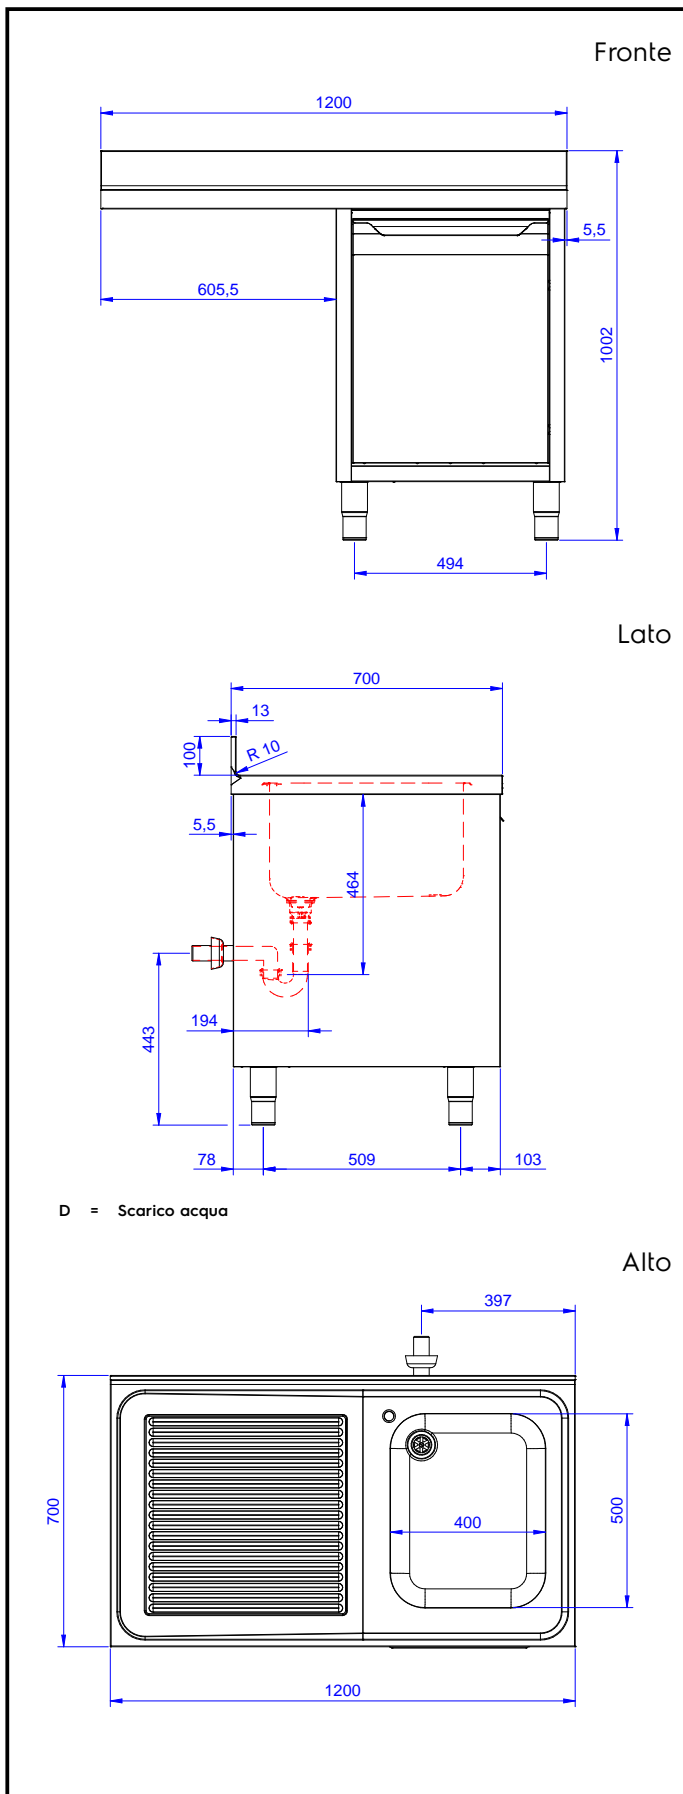

Scarico

Posizione scarico: Sx

Informazioni chiave

Larghezza armadio:	1145 mm
Profondità armadio:	645 mm
Altezza armadietto:	385 mm
Dimensioni esterne, larghezza:	1200 mm
Dimensioni esterne, profondità:	700 mm
Dimensioni esterne, altezza:	1000 mm
Dimensione alzatina, altezza:	100 mm
Dimensione alzatina, profondità:	13 mm
Dimensione alzatina, raggio:	R=10
Numero di vasche:	1
Dimensione vasca:	400x500xH300
Numero e tipologia di porte:	1 Cernierato
Spessore piano di lavoro:	50 mm
Peso netto:	55 kg